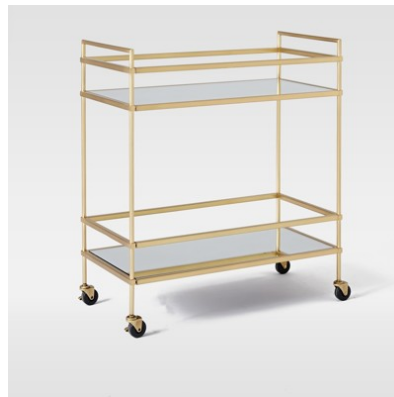

Steel

**Gallery Bar Cart**

**JBC03** W: \$295.00  
70x35x70 cm  
Min 1

Alloy frame

**Lorenzo Metal Book Shelf**

**JFW13** W: \$358.00  
80x35x180 cm  
Min 1

Steel

**Lorenzo Metal Console Table**