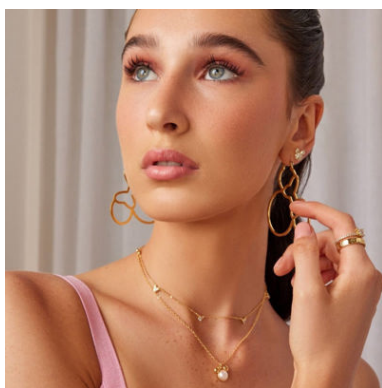

Color	SKU	Barcode
Silver	DSN1140	
Gold	DYN1140	

Disney Lilo and Stitch Crystal Silhouette Necklace

\$79.00

Color	SKU	Barcode
Silver	DSN1138	
Gold	DYN1138	

Disney Lilo and Stitch Crystal Silhouette Stud Earrings

\$49.00

Color	SKU	Barcode
Silver	DSE1138	
Gold	DYE1138	

Precious Metal Disney Minnie Mouse Band Ring

\$79.00

Color	SKU	Barcode
	SSDR020-6	
	SSDR020-7	
	SSDR020-8	

Disney 100 Mickey Mouse CZ Black Enamel Ring