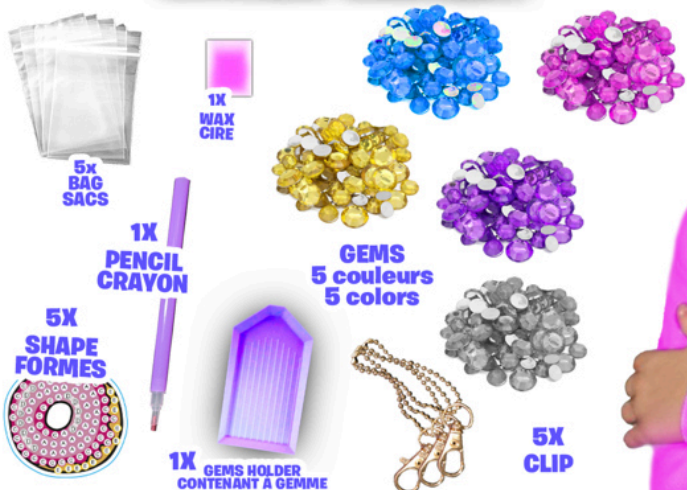

si facile
À UTILISER!

SO EASY
TO USE!

COMPLETE CREATIVE SET
ENSEMBLE CRÉATIF COMPLET

CONTAIN: CONTIENT:

5 MODELS
MODÈLES

22
PCS