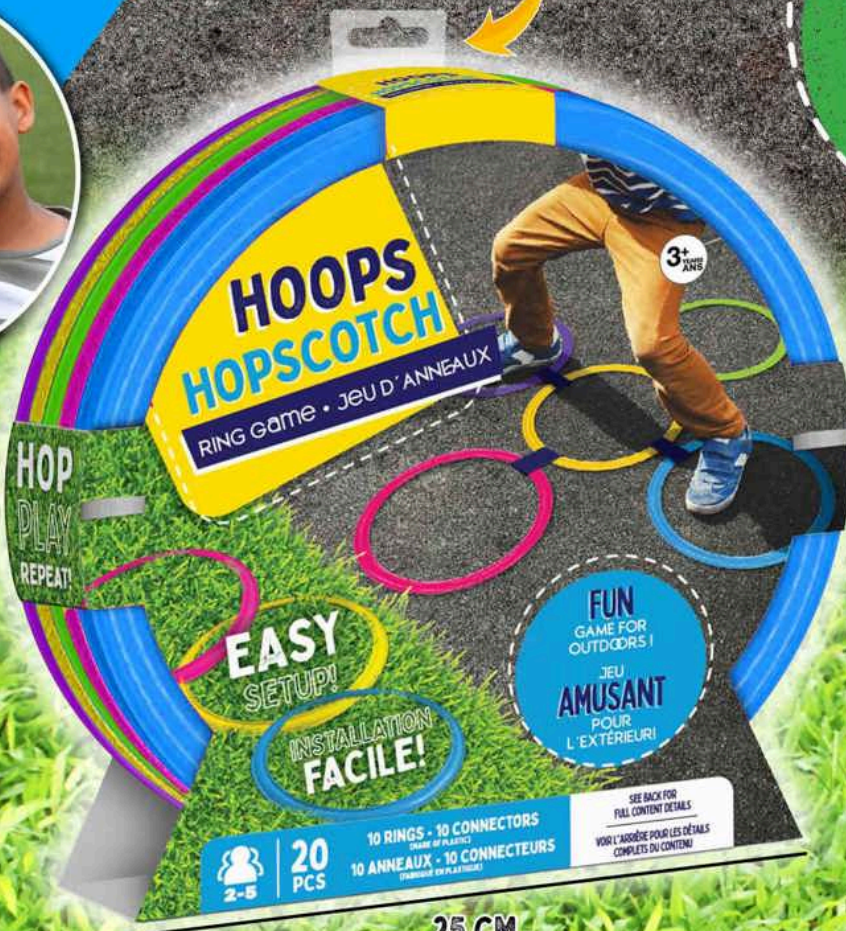

**CLEAR OUT!
CHUTE DE PRIX!**

HOOPS HOPSCOTCH

RING Game • JEU D'ANNEAUX

**HOOKABLE
ACCROCHABLE**

FUN
GAME FOR
OUTDOORS!
JEU
AMUSANT
POUR
L'EXTÉRIEUR!

**CREATE
YOUR OWN
PATH!**
**CRÉE
TON PROPRE
CHEMIN!**

UP TO
JUSQU'À
10'

HOOPSCOTCH

Corp : 6.30$
Magasin / Dealer : 6.99$
PDS / SRP : 9.99$
Marge / Marge Up : 31 %
MOQ : 30 unités/units
Master : 72 unités/units
Arrivée : Stock
UPC : 824464107408
Code produit : H00P7408
FMA : 6841748

PRICE DROP CHUTE DE PRIX

CORP: 3.24$
Magasin/Dealer: 3.24$
PDS/SRP: 9.99$
Marge/MarkUp: 68%
MOQ: 60 unités/units

**INCLUDED
INCLUS**

10x
10x

20 PCS
2-5
10 RINGS - 10 CONNECTORS
(JEU DE PLASTIC)
10 ANNEAUX - 10 CONNECTEURS
(JOUJEU EN PLASTIQUE)

25 CM

RM: 6
PDD: NA