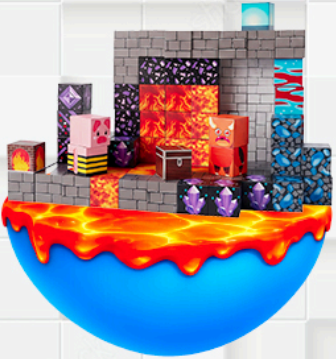

Code produit: BLOM0338

15 cm

MAGNETIC CUBES

100 PCS

4 UNIVERSE UNIVERSES

RM: 4
PDQ: NA

★ **NEW!**
NOUVEAU!

MINECRAFT