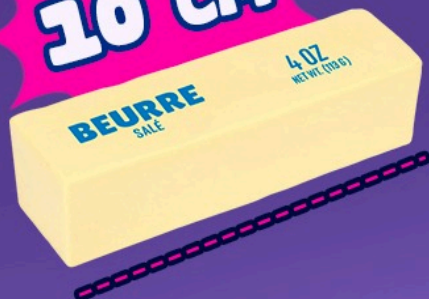

OH MY! SQUISH - JUMBO BUTTER 14oz

Magasin/Dealer: **6.35\$**
 PDS/SRP: **9.99\$**
 Marge/MarkUp: **37%**
 MOQ: **24** unités/units
 Master: **48** unités/units
 Arrivage: **09-2026**
 UPC: **824464131168**
 Code produit: **OMBU1168**

MOUSSE À L'INTÉRIEUR

FOAM INSIDE!

**SQUEEZE IT!
ÉCRASE-LE !**

10 CM

**4 FEET
PIEDS**

**STRETCH UP TO
EXTENSIBLE JUSQU'À**

25 CM

RM:12 PDQ: 6