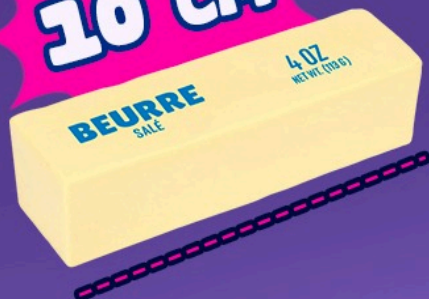

MOUSSE À L'INTÉRIEUR

FOAM INSIDE!

SQUEEZE IT!
ÉCRASE-LE !

10 CM

4 FEET
PIEDS

STRETCH UP TO
EXTENSIBLE JUSQU'À

25 CM

RM:12 PDQ: 6