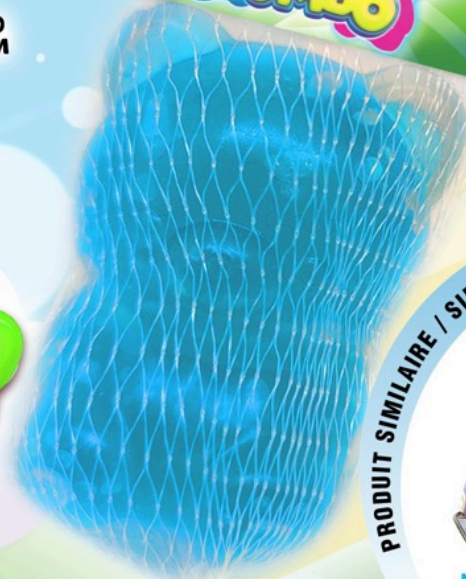

NEON SUGAR BEAR (GUMN5472)

PRODUIT SIMILAIRE / SIMILAR PRODUCT