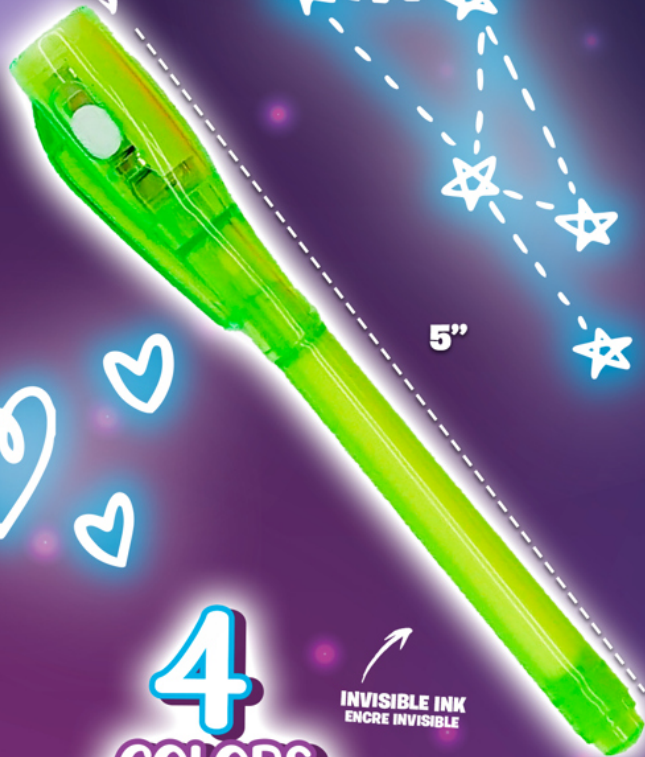

FLASH LIGHT
LAMPÉ DE POCHE

5"

10"

INVISIBLE INK
ENCRE INVISIBLE

4
COLORS
COULEURS

BATTERY INCLUDED
BATTERIE INCLUSE