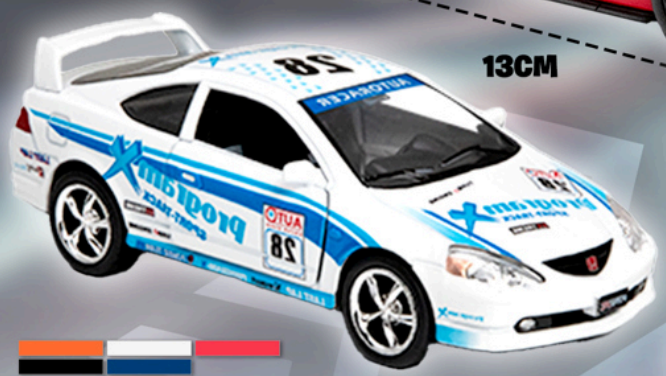

Toyota GR Supra Racing  
Concept  
DCK71174

**x2**

13CM

2009 Nissan GT-R R35  
DCK5340D

Street Fighter  
DCK10550

**STI**  
Subaru Impreza WRC 2007  
DCK5328D

Mitsubishi Lancer Evolution VII  
DCK5052D

**HIGH QUALITY METAL**  
**MÉTAL DE HAUTE QUALITÉ**