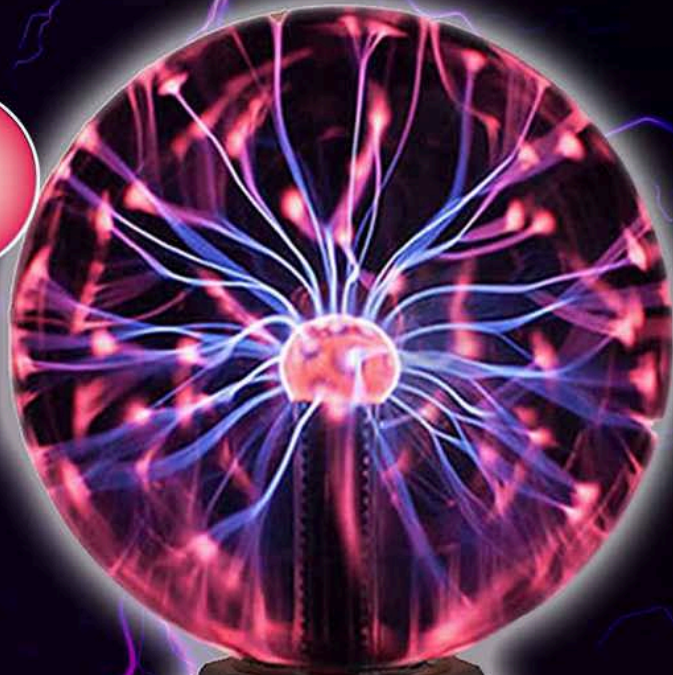

3X COLORS
COULEURS

2 IN 1
PROJECTOR & NIGHT LIGHT
PROJECTEUR & VEILLEUSE

CABLE D'ALIMENTATION
POWER CABLE

3X AA
BATTERIES NOT INCLUDED*
PILES NON INCLUSES

PLASMA BALL

LAMP • LAMPE

HEIGHT
HAUTEUR
11"

**WALL ADAPTER (ELECTRICAL OUTLET)
ADAPTATEUR MURAL (PRISE ELECTRIQUE)**