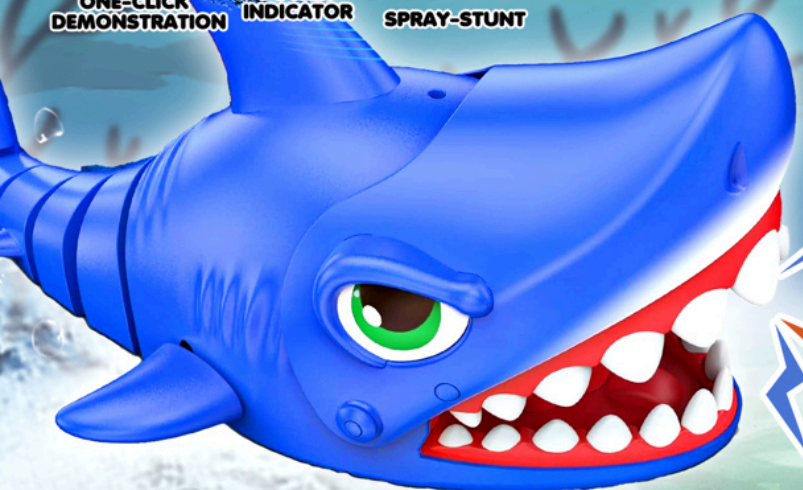

PDQ: NA

**★ NEW!
NOUVEAU!**

CRAZY RC ANIMALS

- SPRAY-STUNT
- DIRECTION
- SERPENTINE WALK
- LIGHT AND SOUND

RC CROCO AND SHARK ASST
 Magasin / Dealer: **32.73\$**
 PDS / SRP: **49.99\$**
 Marge / Margin: **35%**
 MOQ: **4 unités/units**
 Master: **8 unités/units**
 Arrivage / ETA: **Stock**
 UPC: **824464125464**
 Code produit: **RCCS5464**

**WATCH IT GO!
REGARDE LE ALLER!**

RIC
REMOTE CONTROL

**MOVES LIKE
A REAL ANIMAL**

**4 X AAA BATTERIES
(NOT INCLUDED)
4 X PILES AAA
(NON INCLUSES)**

**BLOWS
MIST!**

**CRACHE DE
LA VAPEUR!**

**MAKES LIGHT
AND SOUND**