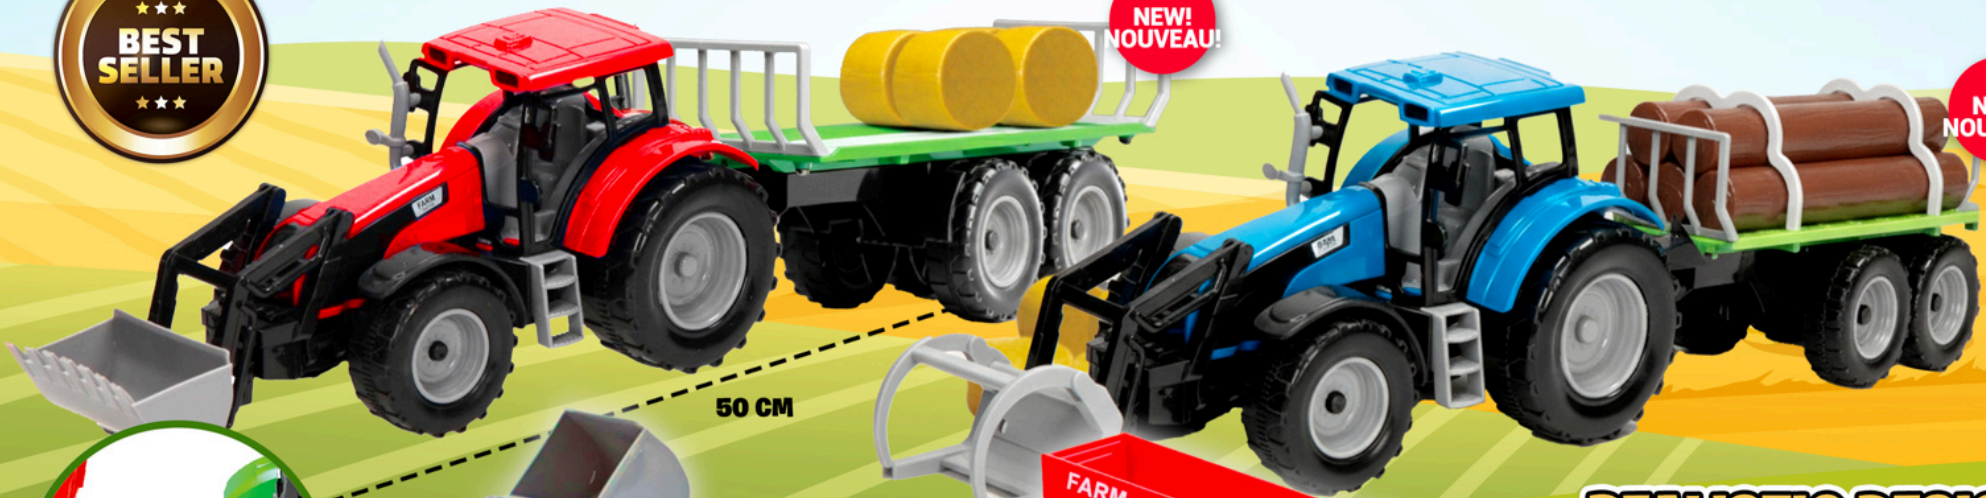

ARTICULATED TRAILER AND SHOVEL!

REMORQUE ET PELLE ARTICULÉES

1:32 TRACTOR W/TRAILER
PDS / SRP: **19.99\$**
UPC: **824464129189**
Code produit: **TRFT9189**

16 CM

52 CM

★ **NEW!**
NOUVEAU!

★ **NEW!**
NOUVEAU!