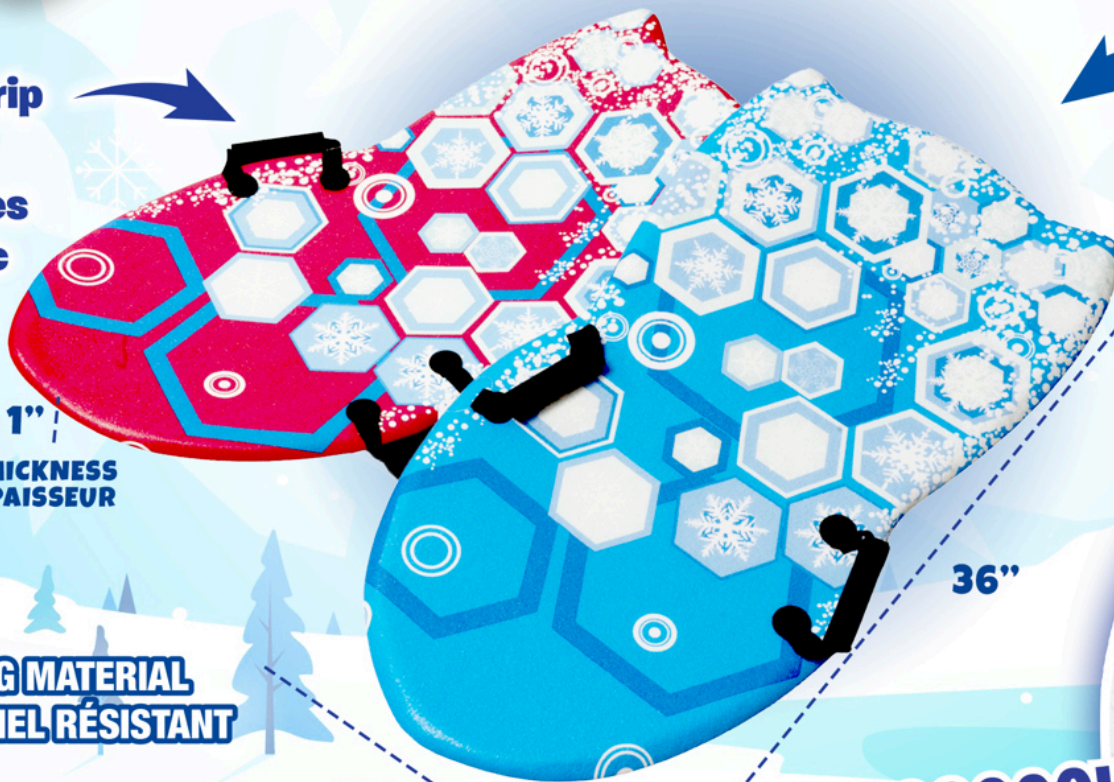

107
CM

74
CM

11 X 2.5 X 13"

RM:

PDQ: NA

DT: 3x

FOAM SNOW SLED ASST

PDS / SRP: 39.99\$

UPC: 824464122807

Code produit: SNSD2807

FOAM SNOW SLED

Strong rubber grip handles
Poignées solides en caoutchouc

1" / THICKNESS ÉPAISSEUR

STRONG MATERIAL
MATÉRIEL RÉSISTANT

Made with thick foam that absorbs shock!
Fait en mousse épaisse qui absorbe les chocs!