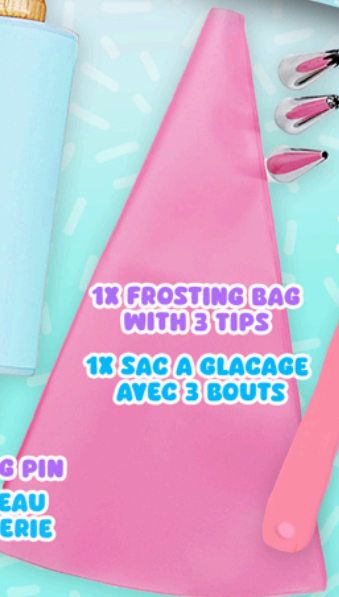

**1X FROSTING BAG WITH 3 TIPS**  
**1X SAC A GLACAGE AVEC 3 BOUTS**

**1X SPATULA**  
**1X SPATULE**

**5X COOKIE CUTTERS**  
**5X EMPORTE-PIECES**

**12 PCS**

RM: 6  
PDQ: NA

**CLEAR OUT!  
CHUTE DE PRIX!**

**INCLUDED: RECIPES BOOK!**