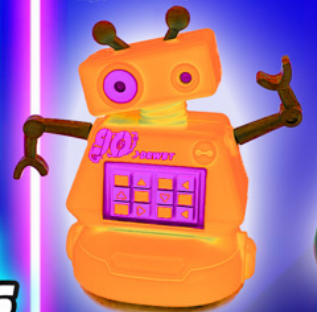

**PRICE DROP  
CHUTE DE PRIX**  
Magasin/Dealer: \$  
PDS/SRP: \$  
Marge/MarkUp: %  
MOQ: unités/units

SQUEEZE ME!  
ÉCRASE-MOI!

FUNNY AND  
AMUSING!

ANTISTRESS

DRÔLE ET  
AMUSANT!

★ CLEAR OUT!  
CHUTE DE PRIX!

# DRAWBOT

**4**  
MODELS  
MODÈLES

BATTERIES  
INCLUDED  
INCLUS

8.7"

FOLLOWS YOU  
LINE LIKE MAGIC

SUIT TA LIGN  
COMME PAR MAGIE