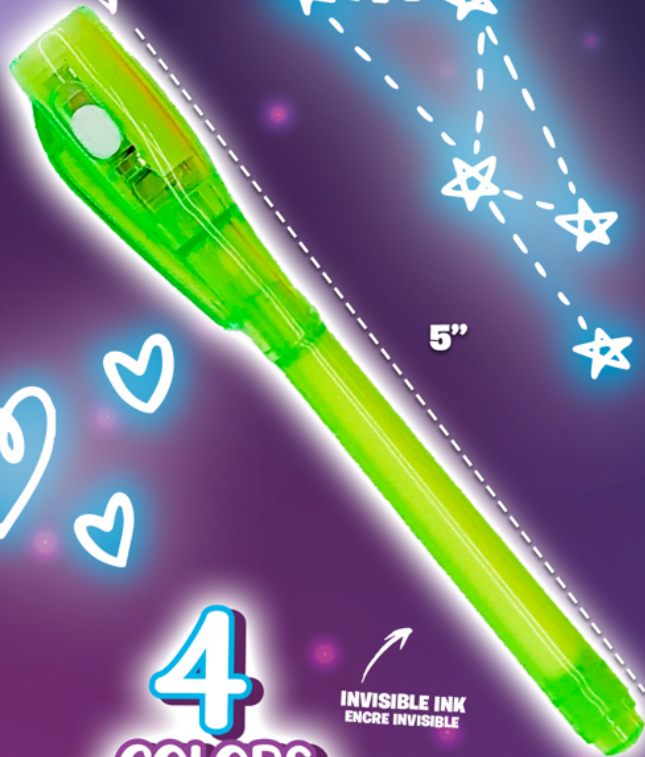

FLASH LIGHT
LAMPE DE POCHE

4
COLORS
COULEURS

INVISIBLE INK
ENCRE INVISIBLE

BATTERY INCLUDED
BATTERIE INCLUSE