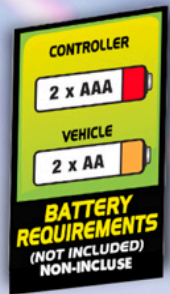

BATTERY
REQUIREMENTS
(NOT INCLUDED)
NON-INCLUSE

RM: 6
PDQ: NA
23CM