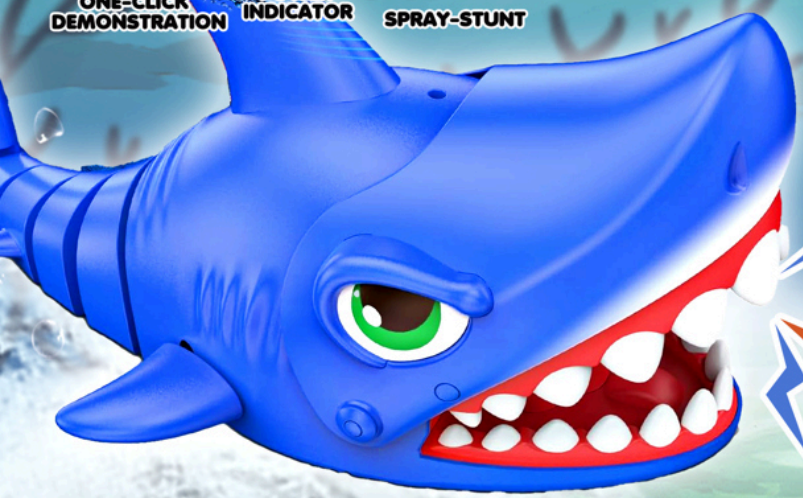

PDQ: NA

**★ NEW!
NOUVEAU!**

CRAZY RC ANIMALS

- SPRAY-STUNT
- DIRECTION
- SERPENTINE WALK
- LIGHT AND SOUND

RC CROCO AND SHARK ASST
 Magasin / Dealer: **32.73\$**
 PDS / SRP: **49.99\$**
 Marge / Margin: **35%**
 MOQ: **4 unités/units**
 Master: **8 unités/units**
 Arrivage / ETA: **Stock**
 UPC: **824464125464**
 Code produit: **RCCS5464**

**WATCH IT GO!
REGARDE LE ALLER!**

RIC
REMOTE CONTROL

**MOVES LIKE
A REAL ANIMAL**

4 X AAA BATTERIES (NOT INCLUDED)
4 X PILES AAA (NON INCLUSES)

**BLOWS
MIST!**

**CRACHE DE
LA VAPEUR!**

**MAKES LIGHT
AND SOUND** 8"