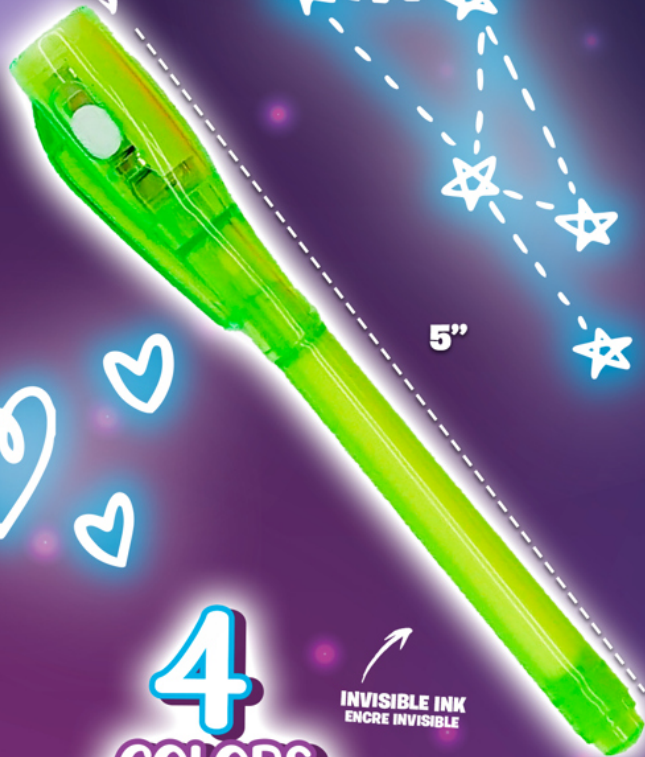

FLASH LIGHT
LAMPE DE POCHE

5"

10"

INVISIBLE INK
ENCRE INVISIBLE

4
COLORS
COULEURS

BATTERY INCLUDED
BATTERIE INCLUSE