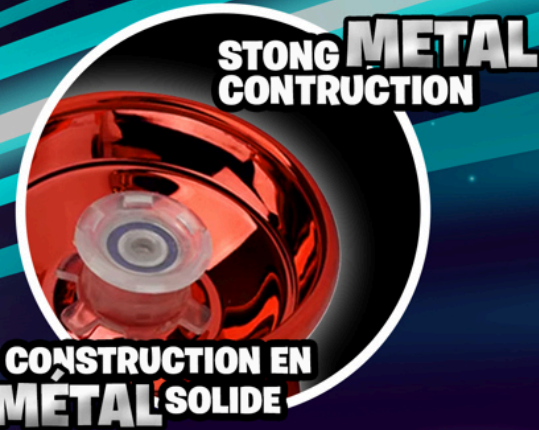

★ **NEW!**
NOUVEAU!

SUPER SPINX

YOYO METAL
Magasin / Dealer: **3.01$**
PDS / SRP: **4.99$**
Marge / Margin: **40%**
MOQ: **24** unités/units
Master: **48** unités/units
Arrivage / ETA: **Stock**
UPC: **824464101475**
Code produit: **YOYO1475**

4 COLORS
COULEURS