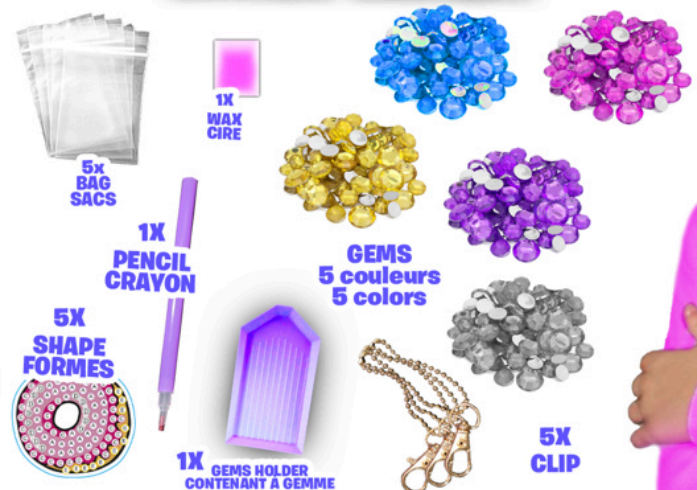

COMPLETE CREATIVE SET
ENSEMBLE CRÉATIF COMPLET

CONTAIN: CONTIENT:

si facile
À UTILISER!

so easy
TO USE!