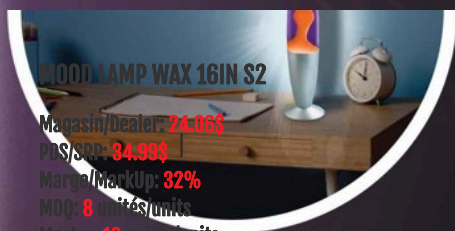

CLASSIC SERIES
SÉRIE CLASSIQUE

25 W LAMP BULB INCLUDED

AMPOULE DE 25 W INCLUSE

13.5" 16"

MOTION LAMP
LAMPE À MOUVEMENT

16"

MOOD LAMP WAX 16IN S2

Magasin/Dealer: 24.06\$
 PDS/SRP: 34.99\$
 Marge/MarkUp: 32%
 MOQ: 8 unités/units
 Master: 16 unités/units
 Arrivage: Stock
 UPC: 824464117506
 Code produit: LAVY7506