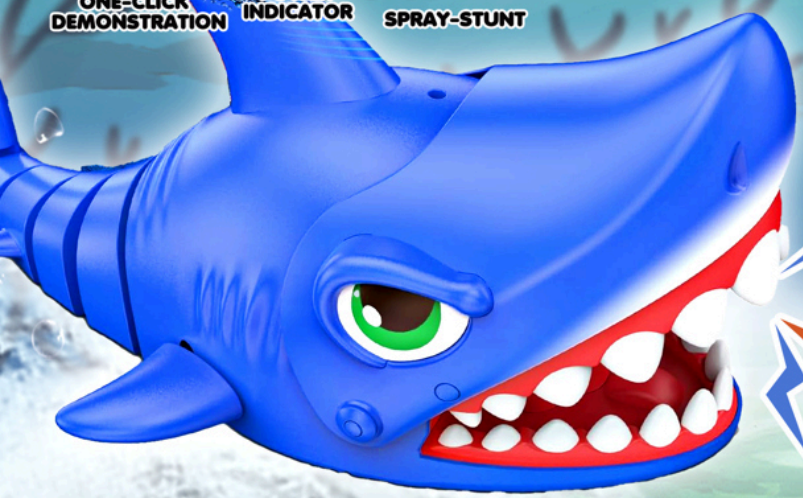

PDQ: NA

**★ NEW!
NOUVEAU!**

CRAZY RC ANIMALS

- SPRAY-STUNT
- DIRECTION
- SERPENTINE WALK
- LIGHT AND SOUND

RC CROCO AND SHARK ASST
 Magasin / Dealer: **32.73\$**
 PDS / SRP: **49.99\$**
 Marge / Margin: **35%**
 MOQ: **4 unités/units**
 Master: **8 unités/units**
 Arrivage / ETA: **Stock**
 UPC: **824464125464**
 Code produit: **RCCS5464**

**WATCH IT GO!
REGARDE LE ALLER!**

RIC
REMOTE CONTROL

**MOVES LIKE
A REAL ANIMAL**

**4 X AAA BATTERIES
(NOT INCLUDED)
4 X PILES AAA
(NON INCLUSES)**

**BLOWS
MIST!**

**CRACHE DE
LA VAPEUR!**

**MAKES LIGHT
AND SOUND** 8"