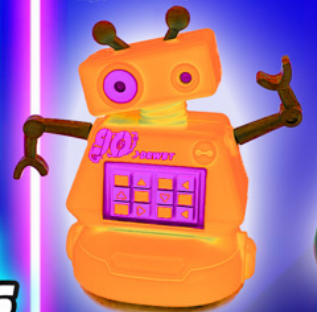

SQUEEZE ME!
ÉCRASE-MOI!

FUNNY AND
AMUSING!

ANTISTRESS

DRÔLE ET
AMUSANT!

★ CLEAR OUT!
CHUTE DE PRIX!

DRAWBOT

4
MODELS
MODÈLES

**BATTERIES
INCLUDED
INCLUS**

8.7"

**FOLLOWS YOU
LINE LIKE MAGIC**

**SUIT TA LIGN
COMME PAR MAGIE**

INDUCTIVE ROBOT ASSORTED
Magasin/Dealer: 11.68\$
PDS/SRP: 16.99\$
Marge/MarkUp: 32%
MOQ: 6 unités/unités
Master: 12 unités/unités
Arrivage: Stock
UPC: 824464126959
Code produit: INR06959