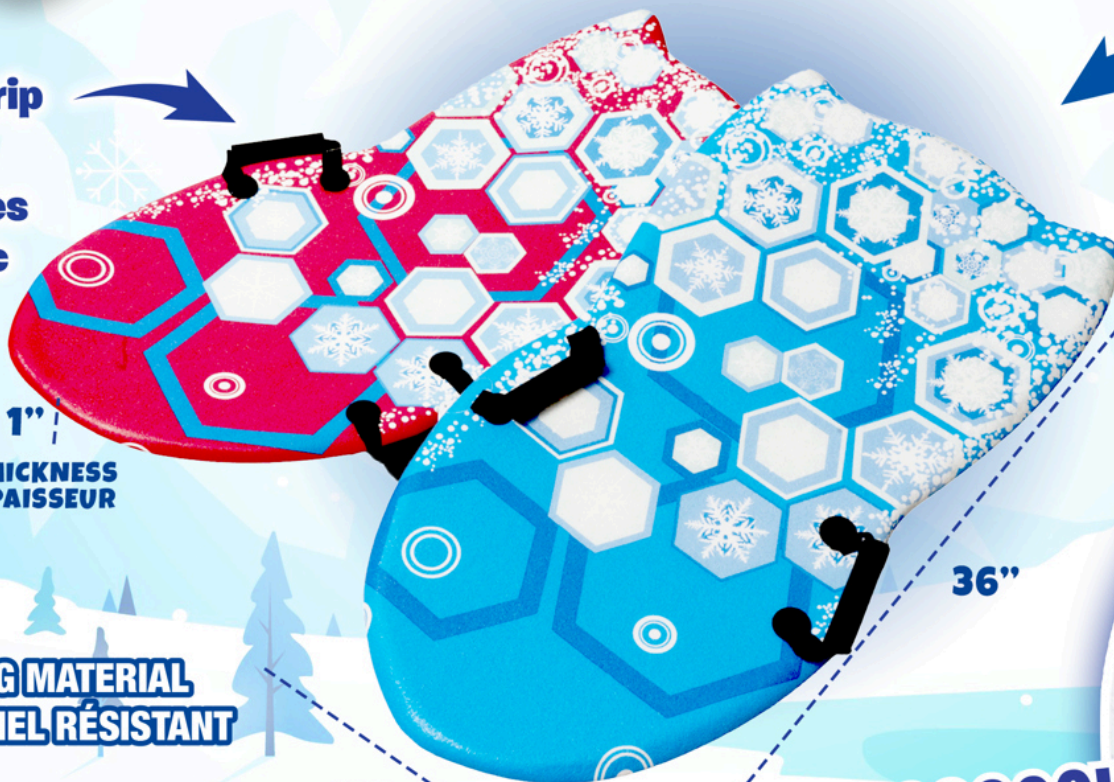

FOAM SNOW SLED

Strong rubber grip handles
Poignées solides en caoutchouc