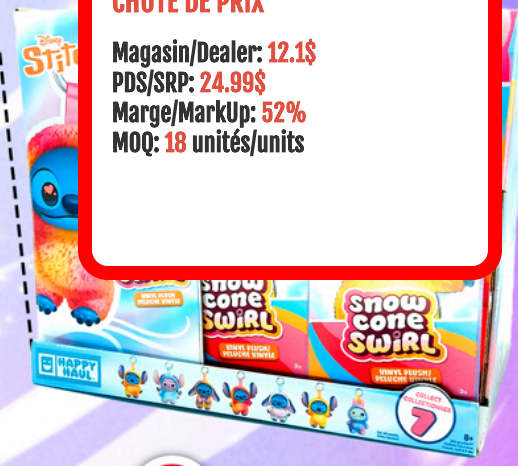

PRICE DROP CHUTE DE PRIX

Magasin/Dealer: 12.1$
PDS/SRP: 24.99$
Marge/MarkUp: 52%
MOQ: 18 unités/units

EXCLUSIVE DISTRIBUTOR
DISTRIBUTEUR EXCLUSIF