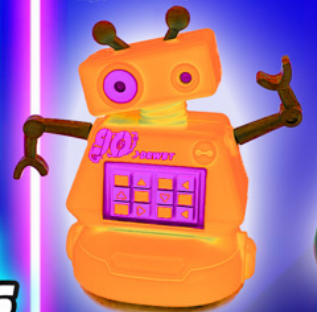

**PRICE DROP  
CHUTE DE PRIX**  
Magasin/Dealer: 0.73\$  
PDS/SRP: 3.99\$  
Marge/MarkUp: 82%  
MOQ: 36 unités/units

SQUEEZE ME!  
ÉCRASE-MOI!

ANTISTRESS

DRÔLE ET  
AMUSANT!

★ CLEAR OUT!  
CHUTE DE PRIX!

# DRAWBOT

**4**  
MODELS  
MODÈLES

BATTERIES  
INCLUDED  
INCLUS

8.7"

FOLLOWS YOU  
LINE LIKE MAGIC

SUIT TA LIGN  
COMME PAR MAGIE