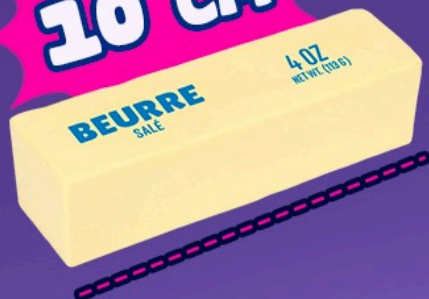

OH MY! SQUISH

JUMBO BUTTER

OH MY! SQUISH - JUMBO BUTTER 14oz

Magasin/Dealer: 6.04\$
 PDS/SRP: 9.99\$
 Marge/MarkUp: 40%
 MOQ: 24 unités/units
 Master: 48 unités/units
 Arrivage: 09-2026
 UPC: 824464131168
 Code produit: OMBU1168

MOUSSE À L'INTÉRIEUR

FOAM INSIDE!

SQUEEZE IT!
 ÉCRASE-LE !

10 CM

4 FEET
 PIEDS

STRETCH UP TO
 EXTENSIBLE JUSQU'À

SALTED
 BUTTER

14 OZ
 NET WT. (400 G)

STRETCH IT!
 ÉTIRE-LE !

25 CM

RM:12 PDQ: 6

RM:24 PDQ: 12

OH MY! SQUISH!

JUMBO BANANA™

FOAM
INSIDE!
MOUSSE À
L'INTÉRIEUR

OH MY! SQUISH - JUMBO BANANA