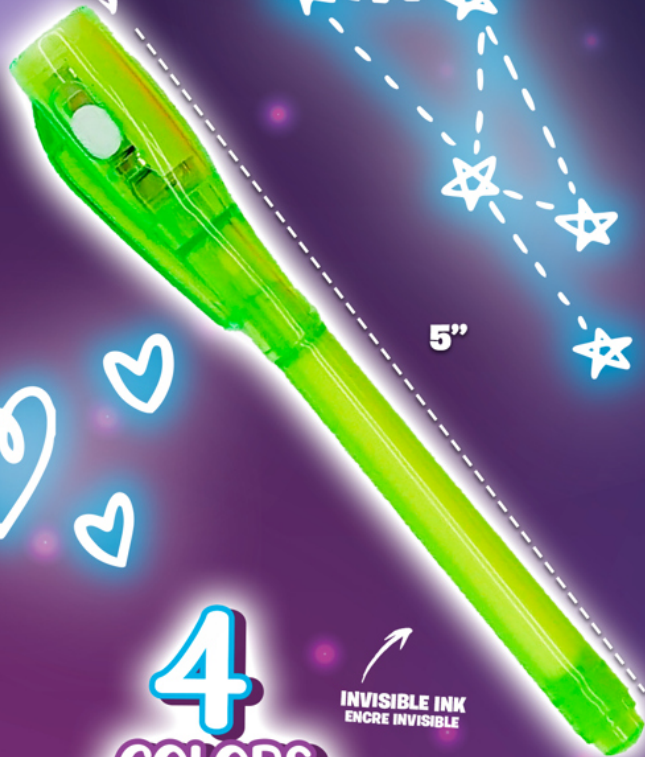

# Secret scribbler

invisible ink marker • marqueur à encre invisible

invisible ink • encre invisible

secret messages • messages secrets

## SECRET SCRIBBLER

Magasin / Dealer: **1.80\$**  
 PDS / SRP: **2.99\$**  
 Marge / Margin: **40%**  
 MOQ: **48** unités/units  
 Master: **96** unités/units  
 Arrivage / ETA: **06-2026**  
 UPC: **824464121145**  
 Code produit: **PENI1145**

any note can be  
~~top secret!~~

FLASH LIGHT  
 LAMPE DE POCHE

10"

5"

10"

6"

**4**  
 COLORS  
 COULEURS

INVISIBLE INK  
 ENCRE INVISIBLE