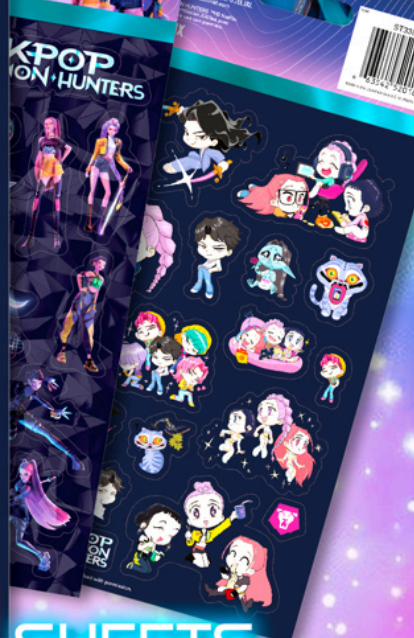

★ NEW!
NOUVEAU!

NETFLIX

OFFICIAL
LICENCE

LICENCE
OFFICIELLE

KPOP DEMON HUNTERS

STICKERS COLLANTS

KPOP DEMON HUNTER 4- SHEETS
STICKER

Magasin / Dealer: 2.41$

PDS / SRP: 3.99$

Marge / Margin: 40%

MOQ: 36 unités/units

Master: 72 unités/units

Arrivage / ETA: Stock

UPC: 663542520186

Code produit: KPSK0186

HUNTRX

Sait
BOYS

20 CM

4 SHEETS
FEUILLES

10 CM

RM: 36

PDQ: NA