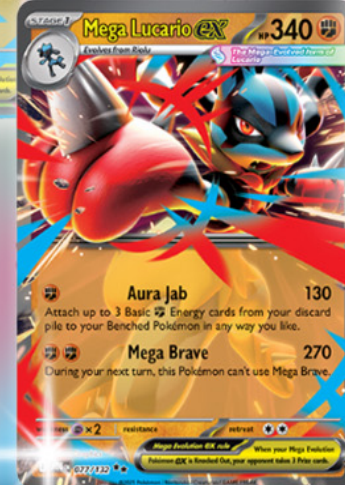

★ NEW!
NOUVEAU!

POKÉMON

CATCH THEM ALL!
ATTRAPEZ-LES TOUS!

POKEMON BOOSTER MEGA EVOLUTIONS

Magasin / Dealer: 16.08$
PDS / SRP: 19.99$
Marge / Margin: 20%
MOQ: 36 unités/units
Master: 72 unités/units
Arrivage / ETA: Stock
UPC: 0196214136113
Code produit: LIPK13611

10
CARDS
CARTES
PER PACK / PAR PAQUET

17 cm