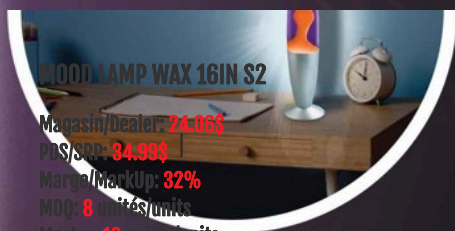

MOOD LAMP WAX 16IN S2

Magasin/Dealer: 24.06$
PDS/SRP: 34.99$
Marge/MarkUp: 32%
MOQ: 8 unités/units
Master: 16 unités/units
Arrivage: Stock
UPC: 824464117506
Code produit: LAVY7506

RM: 8
PDQ:

RM: 4
PDQ: NA