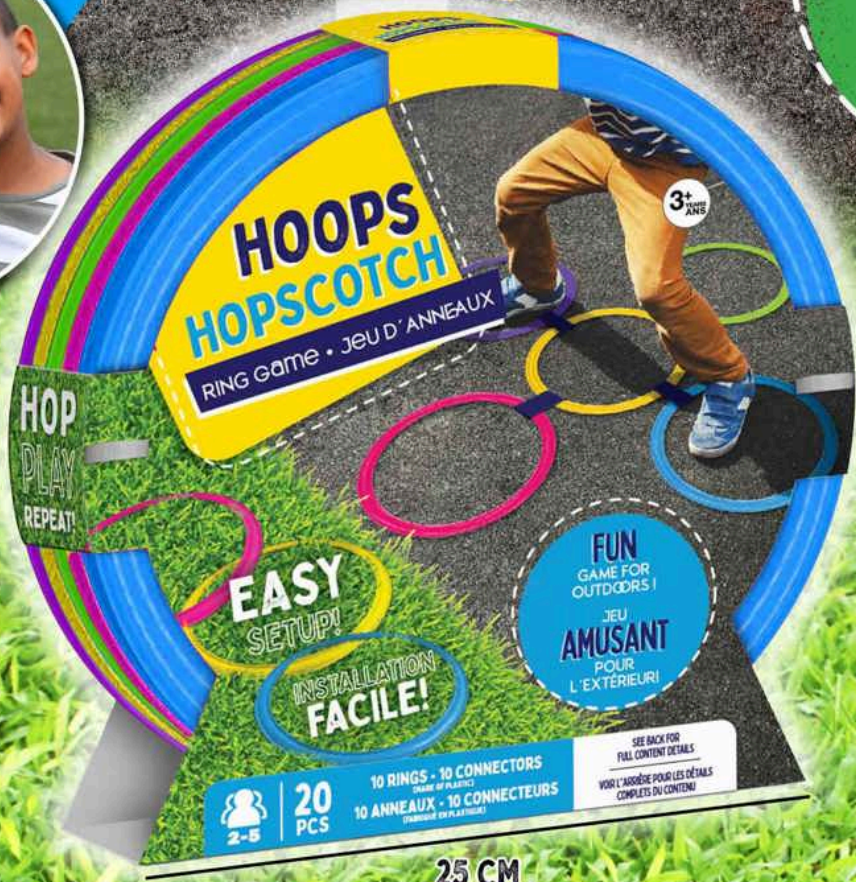

CLEAR OUT!
CHUTE DE PRIX!

HOOPS HOPSCOTCH

RING Game • JEU D'ANNEAUX

HOOPSCOTCH

Magasin/Dealer: 7.85$
PDS/SRP: 11.99$
Marge/MarkUp: 35%
MOQ: 12 unités/units
Master: 24 unités/units
Arrivage: Stock
UPC: 824464107408
Code produit: HOOP7408

HOOKABLE
ACCROCHABLE

FUN
GAME FOR
OUTDOORS!
JEU
AMUSANT
POUR
L'EXTÉRIEUR!

**PRICE DROP
CHUTE DE PRIX**
Magasin/Dealer: 3.24$
PDS/SRP: 11.99$
Marge/MarkUp: 73%
MOQ: 12 unités/units

CREATE
YOUR OWN
PATH!
CRÉE
TON PROPRE
CHEMIN!

INSTALLATION
FACILE!

UP TO
JUSQU'À
10'

INCLUDED
INCLUS

10x
10x

EASY
SETUP!
INSTALLATION
FACILE!

FUN
GAME FOR
OUTDOORS!
JEU
AMUSANT
POUR
L'EXTÉRIEUR!

20 PCS
2-5
10 RINGS - 10 CONNECTORS
10 ANNEAUX - 10 CONNECTEURS

SEE BACK FOR
FULL CONTENT DETAILS
VOIR L'ARRIÈRE POUR LES DÉTAILS
COMPLÈTS DU CONTENU

25 CM

RM: 6
PDQ: NA