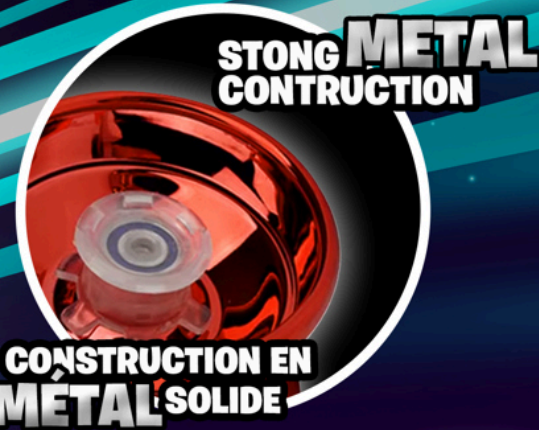

# SUPER SPINX

**YOYO METAL**  
Magasin / Dealer: **3.01\$**  
PDS / SRP: **4.99\$**  
Marge / Margin: **40%**  
MOQ: **24** unités/units  
Master: **48** unités/units  
Arrivage / ETA: **Stock**  
UPC: **824464101475**  
Code produit: **YOYO1475**