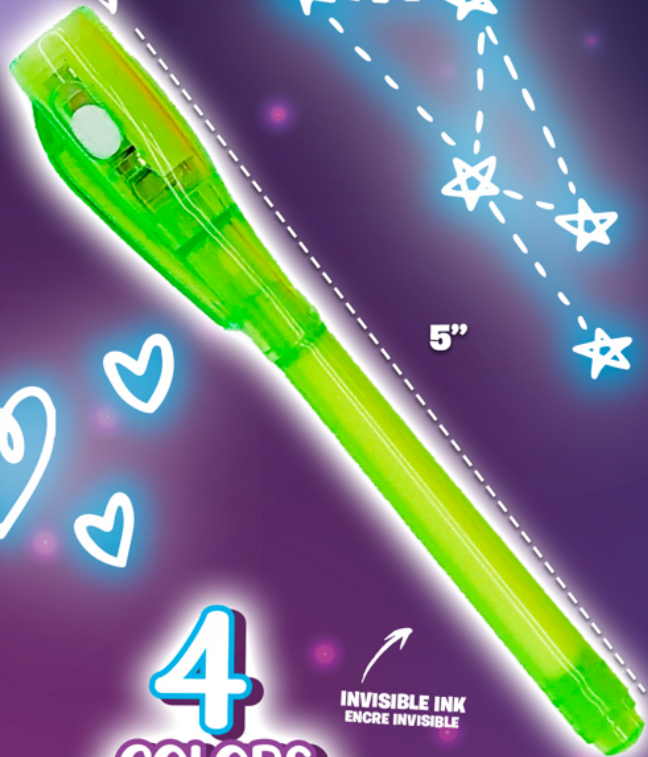

FLASH LIGHT
LAMPE DE POCHE

5"

10"