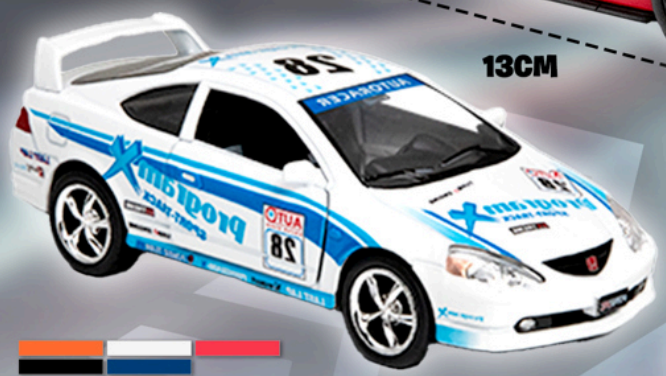

Street Fighter
DCK10550