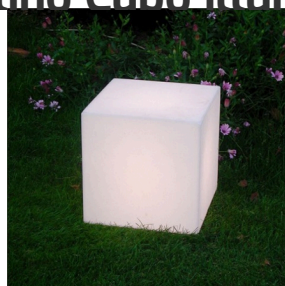

Tavolino Cubo Illuminato