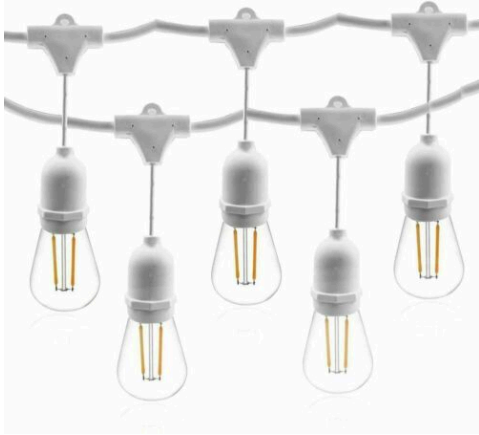

Lampada Sfera Ø 50cm

[View options in store](#)

Piantana Curva Autoportante 380Cm Per
Lampadari

[View options in store](#)

Cordoniera Bianca Bulbo Sospeso

[View options in store](#)

Cordoniera Bianca Bulbo Sospeso

[View options in store](#)