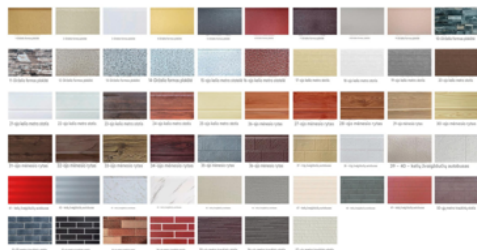

PVC

Išorinės sienos plokštė — Dritaikymas

Išorinės sienos plokštė — Standartinis

Išorinės sienos plokštė Pritaikymas

Metalinė raižyta lenta

Išorinės sienos plokštė Standartinis

Spalvotas plienas

Langai