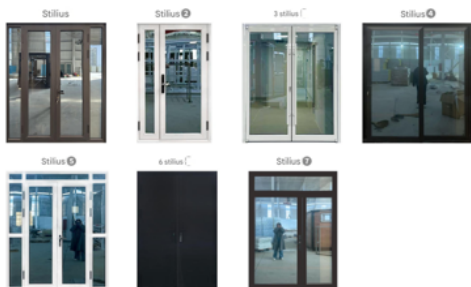

Durys

Grindys

Durys