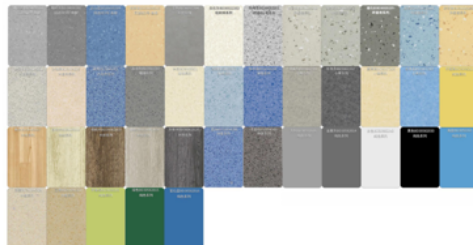

PVC

Išorinės sienos plokštė — Dritaikymas

Išorinės sienos plokštė — Standartinis

Išorinės sienos plokštė Pritaikymas

Metalinė raižyta lenta

Išorinės sienos plokštė Standartinis

Spalvotas plienas

Langai