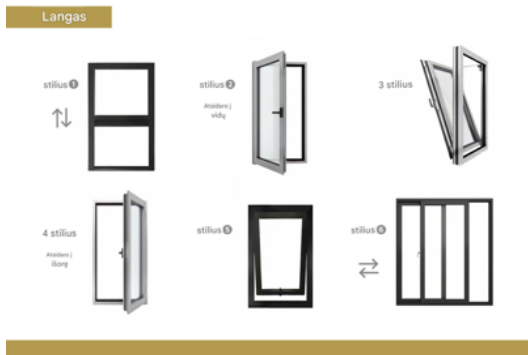

PVC

Išorinės sienos plokštė — Dritaikymas

Išorinės sienos plokštė — Standartinis

Išorinės sienos plokštė Pritaikymas

Metalinė raižyta lenta

Išorinės sienos plokštė Standartinis

Spalvotas plienas

Langai

Namas — Medžio apdaila (namykloje)

Namas — Medžio apdaila (lauke)

Namas — Pilka apdaila (kompaktiškas)

Namas — Pilka apdaila su terasa

Namas — Plytų apdaila (juoda)

Namo dydis ir stogo stilius

Pasirinkite dydį ir stogo stilių