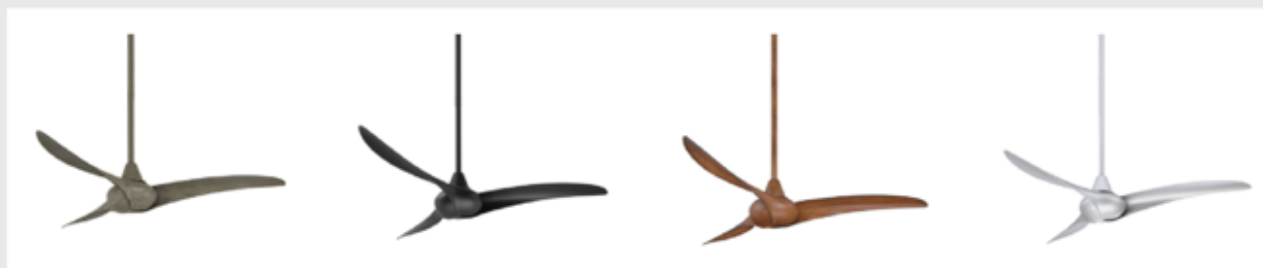

PLATA

BRONCE

BLANCO

CARBÓN

F48-3DK

0400051369130

Abanico de Interior / 52" / Control de Mano

\$379.99 i.v.i

Encuétralos en diferentes colores en nuestra tienda

GRIS

CARBÓN

BRONCE

PLATA

F26L6-WH

0400051984081

Abanico de Interior y Exterior con Luz LED /
56" / 1 x 20 Watts / Control de Pared