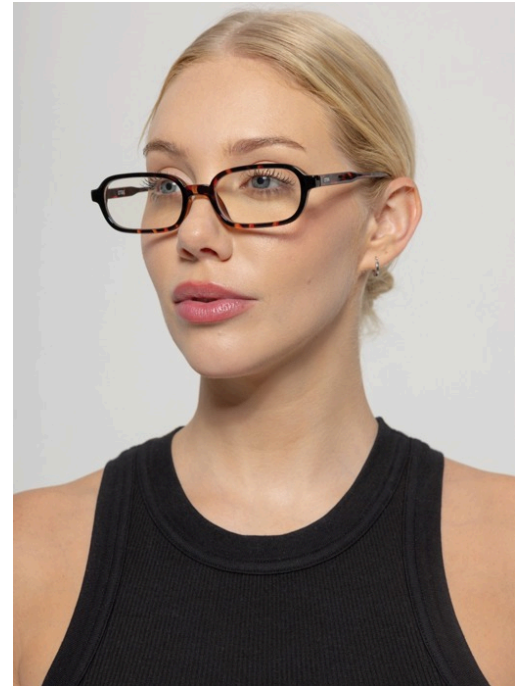

WHS: 26

**FLEUR TAUPE**

RRP: 65

WHS: 26

**FRANKIE BLACK**

RRP: 65

WHS: 26

**FRANKIE BLUELIGHT**