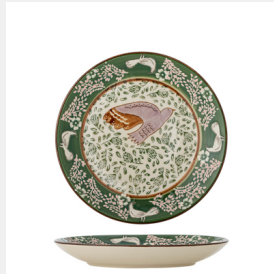

82062934
Lane Throw, Multi, Recycled Cotton
WP: 20,85 / FQ: 4 /min : 4 / Size:
L160xW130 cm **NEW**

82063091
Yule Tote Bag, Red, Cotton
WP: 5,25 / FQ: 4 /min : 25 / Size:
L38xH40 cm

82063094
Anniversary Cup, Brown, Stonew
WP: 14,25 / FQ: 1 /min : 6 / Size:
D9,5xH8 cm, Set of 2

82063099
Celebrate Tote Bag, Blue, Cotton
WP: 5,25 / FQ: 8 / min : 8 / Size:
L38xH40 cm, Handle H25 cm **NEW**

82063111
Hezha Plate, Green, Stoneware
WP: 10,8 / FQ: 4 / min : 4 / Size:
D16xH2 cm **NEW**