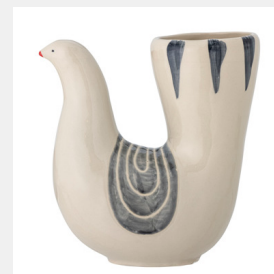

82060869
Lilya Vinglas, Rosa, Glas
WP: 11,25 / FQ: 9 /min : 4 / Size:
D8xH14,5 cm **NEW**

82060891
Trudy Vase, White, Stoneware
WP: 22,35 / FQ: 1 /min : 1 / Size:
L19xH19xW7,5 cm **SOLD OUT**