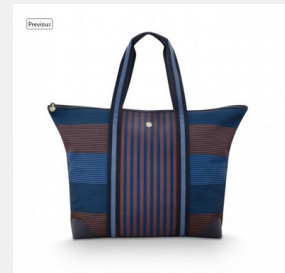

51274298
Cooper Cosmetic Purse Extra
Large Jabali Green 30x13.8x20.7c
WP: 27,48 / FQ: 1 /min : 1 / Size:

51274302
Casey Beauty Case Jabali Red
27x10x19cm
WP: 32,48 / FQ: 2 /min : 1 / Size:

51274303
Casey Beauty Case Jabali Blue
27x10x19cm
WP: 32,48 / FQ: 3 /min : 1 / Size:

51274304
Casey Beauty Case Jabali Green
27x10x19cm
WP: 32,48 / FQ: 1 /min : 1 / Size:

51275007
Tilda Tote Bag Medium Stripe P
WP: 44,98 / FQ: 6 /min : 1 / Size:
47x17x37cm

51275009
Tilda Tote Bag Medium Stripe B
WP: 44,98 / FQ: 3 /min : 1 / Size:
47x17x37cm