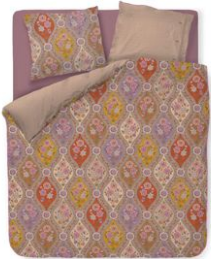

325654
PIP Fata Morgana Pink 260x200/
WP: 109,98 / FQ: 1 /min : 1 / Size:
260 x 200/220 cm + 2x 60 x 70
NEW

325653
PIP Fata Morgana Pink 240x200/
WP: 99,98 / FQ: 1 /min : 1 / Size:
240 x 200/220 cm + 2x 60 x 70
NEW