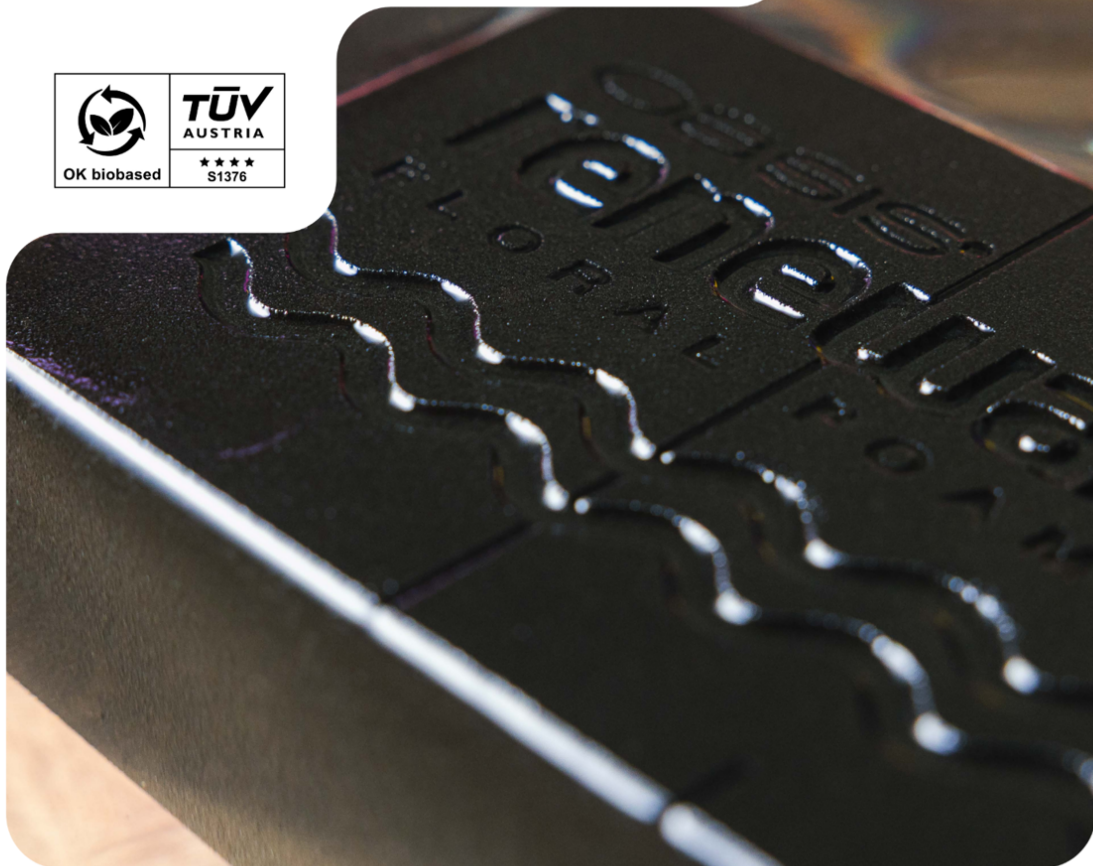

pH nel range consigliato per una salute ottimale dei fiori.

Presatura salda che mantiene gli steli ben fissi.

Facile da tagliare e modellare, sia da bagnata che da asciutta.

OASIS® RENEWAL™ Spugna Floreale