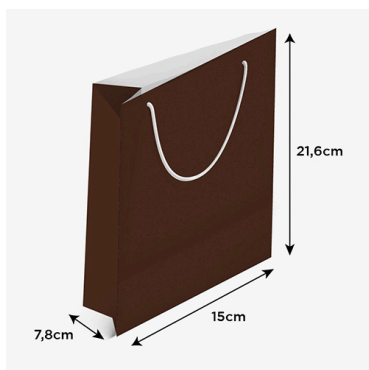

**SACOLA P/PRES. LISA 15X7,8X21,6 KRAFT
011**

Cod266231