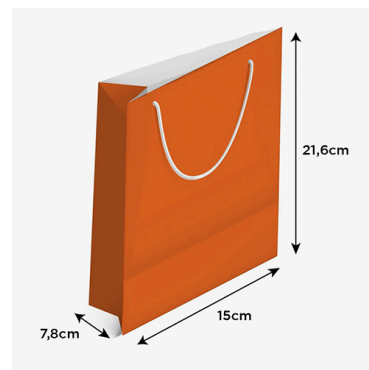

SACOLA P/PRES. LISA 15X7,8X21,6 FLOR  
AZUL 62

Cod262783

Cod262905

SACOLA P/PRES. LISA 15X7,8X21,6 FLOR  
CREME 61

SACOLA P/PRES. LISA 15X7,8X21,6 I LOVE  
YOU 57

**Cod266477**

**Cod266330**

**SACOLA P/PRES. LISA 15X7,8X21,6 KRAFT  
011**