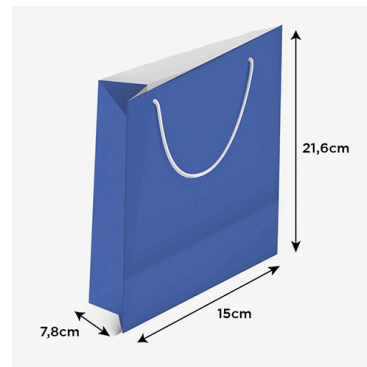

**SACOLA P/PRES. KRAFT C/ALCA TORCIDA  
39X32X16**

Cod701212

Cod266415

**SACOLA P/PRES. KRAFT C/ALCA TORCIDA  
39X32X16**

**SACOLA P/PRES. LISA 15X7,8X21,6  
AMARELO 008**

Cod269119

Cod266361

**SACOLA P/PRES. LISA 15X7,8X21,6 AZUL  
BEBE 012**