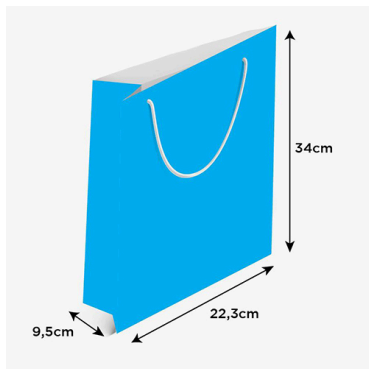

Cod269782

**SACOLA P/PRES. LISA 22,3X9,5X34 AZUL
BEBE 038**